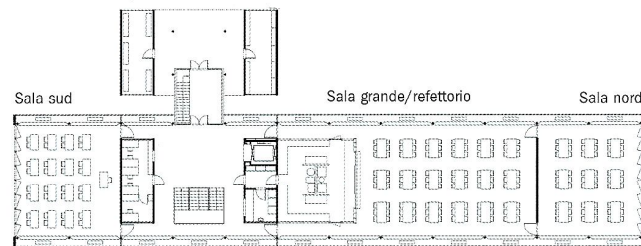

- 22 Schlafzimmer mit 2, 6 oder 8 Betten
- 148 Betten

Die Zimmer sind mit Kajütenbetten ausgestattet. Jeder Gast verfügt über

- einen Schrank
- ein persönliches Schließfach
- einen Nachttisch
- einen Platz für den Koffer
- sowie eine eigene Leselampe

In den Neubau integriert ist das Nordische Zentrum mit

- Wachsraum
- WC
- Duschen
- und Umkleidekabinen

Diese Einrichtungen stehen sowohl den Hausgästen als auch der Öffentlichkeit zur Verfügung.

Piano terreno, Erdgeschoss

Centro nordico, Nordische Zentrum
I interrato, I Untergeschoss

II interrato, II Untergeschoss