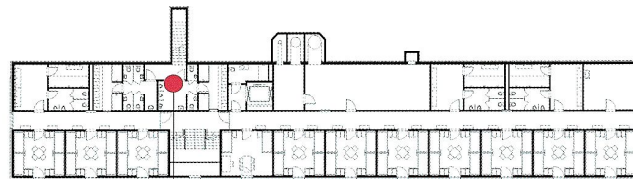

In den Neubau integriert ist das Nordische Zentrum mit

- Wachsraum
- WC
- Duschen
- und Umkleidekabinen

Diese Einrichtungen stehen sowohl den Hausgästen als auch der Öffentlichkeit zur Verfügung.

Piano terreno, Erdgeschoss

Centro nordico, Nordische Zentrum
I interrato, I Untergeschoss

II interrato, II Untergeschoss